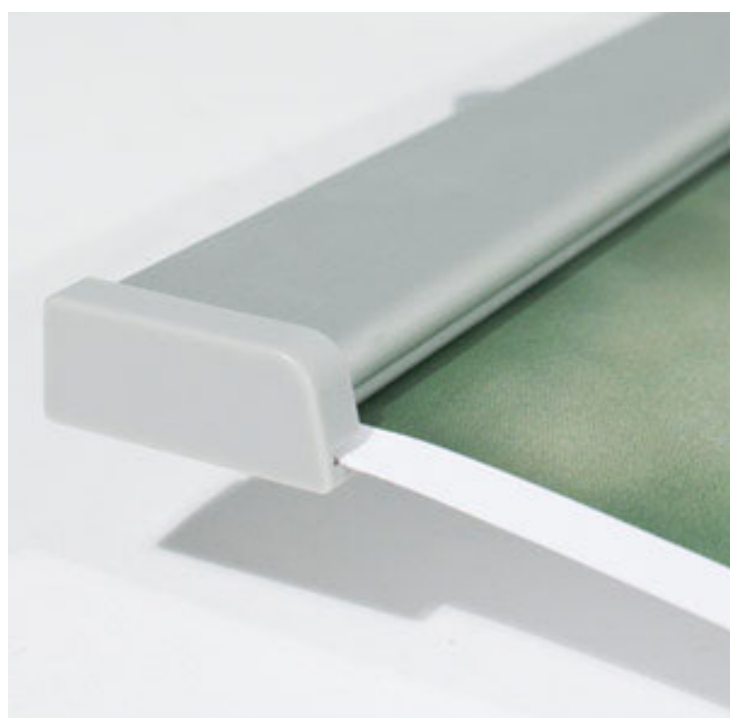

Kakémonos suspendus :

4 largeurs et 5 longueurs disponibles :

- rails de 60 cm x 100 / 150 / 200 / 250 / 300 cm
- rails de 80 cm x 100 / 150 / 200 / 250 / 300 cm
- rails de 100 cm x 100 / 150 / 200 / 250 / 300 cm
- rails de 150 cm x 100 / 150 / 200 / 250 / 300 cm

Impression recto sur bache 450g M1

Caractéristiques du rail clipant

Dimensions du profilé (mm):
13.5 (h) x 25 (l)

Kakemono

Twista Lite

Les rails Twista Lite peuvent être utilisés avec plusieurs types de visuels. Épaisseur maximum du visuel : 300 microns.

- Rails clipants haut et bas.
- Très bonne tenue du visuel clipsé.
- Rail en aluminium avec embouts et crochets en plastique gris.
- Fixation au mur ou au plafond grâce aux crochets gris.
- 4 largeurs disponibles : 60 cm / 80 cm / 100 cm et 150 cm.