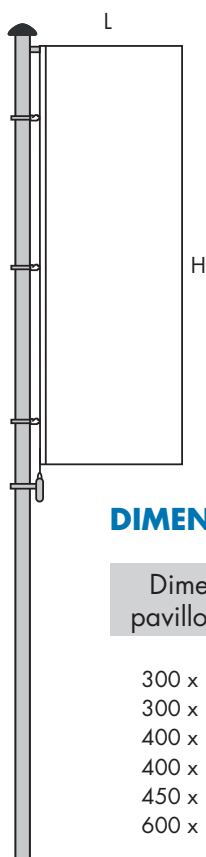

## POUR MÂT AVEC POTENCE À FOURREAU

### IMPRESSION

Recto (traversée au verso)

### MONTAGE

Visuel avec fourreau (7 cm à plat) pour potence haute + sangle de renfort avec colliers sangles + anneau bas en métal pour contrepoids

### DIMENSIONS

Dimension pavillon H x L	Hauteur mât
300 x 120 cm	6 m
300 x 150 cm	8 m
400 x 120 cm	8 m
400 x 150 cm	10 m
450 x 150 cm	10 m
600 x 150 cm	12 m