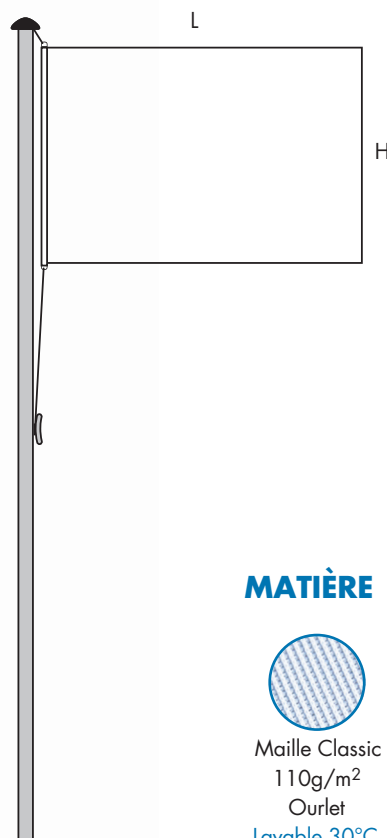

## HORIZONTAL POUR MÂT CLASSIQUE

### IMPRESSION

Recto (traversée au verso)

### MONTAGE

Visuel fixé avec anneaux haut et bas en plastique + sangle de renfort

### DIMENSIONS

Dimension pavillon H x L	Hauteur mât
60 x 90 cm	4 m
80 x 120 cm	4 à 6 m
100 x 150 cm	4 à 6 m
120 x 180 cm	5 à 6 m
150 x 225 cm	6 à 8 m
200 x 300 cm	6 à 10 m