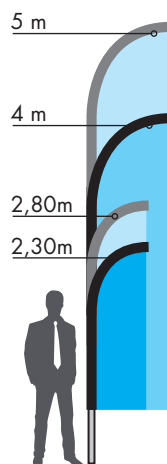

### IMPRESSION

Recto (traversée au verso)

### MONTAGE

Visuel avec fourreau noir élastique  
+ lien élastique avec crochet

### DIMENSIONS

Hauteur mât	Dimension voile H x L
5 m	400 x 85 cm
4 m	330 x 70 cm
2,8 m	220 x 50 cm
2,3 m	160 x 50 cm

### FORME DE VOILE