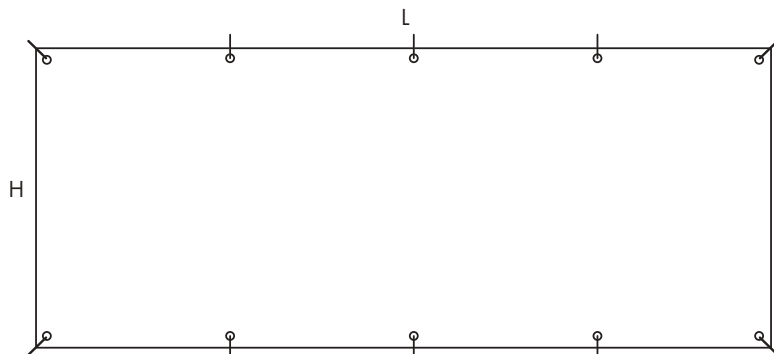

### IMPRESSION

Recto

### MONTAGE

Visuel fixé avec œillets

### DIMENSIONS

Dimension  
banderole H x L

80 x 300 cm